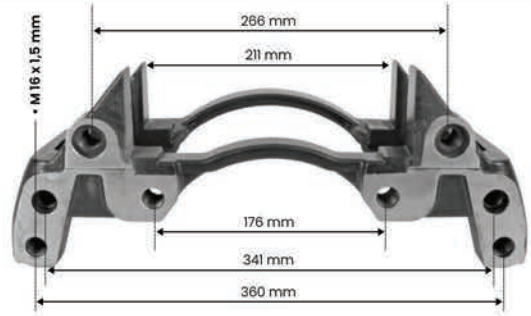

SPP	:	K-3931
OEM	:	K001528 - K011479 - DAF 1689314
APPLICATION	:	DAF LF 55 - DAF CF 65 - DAF CF 75 DAF CF 85 - DAF XF 95

CALIPER CARRIER KNORR MB AXOR 22.5" / SB7 / SN7

SPP	:	K-3913
OEM	:	K000026 - K007541
APPLICATION	:	MB AXOR - TATRA EURO - ZF AXLE

CALIPER CARRIER KNORR MB MAN TGL 17.5" - SN5

SPP	:	K-3931
OEM	:	K005606 MB AXOR 00042130006 - K001927
APPLICATION	:	MAN TGL

CALIPER CARRIER KNORR MB ATEGO 19.5" SB6 - SN6

SPP	:	K-3932
OEM	:	K000690 - K001926 Z000702 - 0004213106
APPLICATION	:	MB ATEGO - SAF AXLE SCHWARZMÜLLER TRAILER