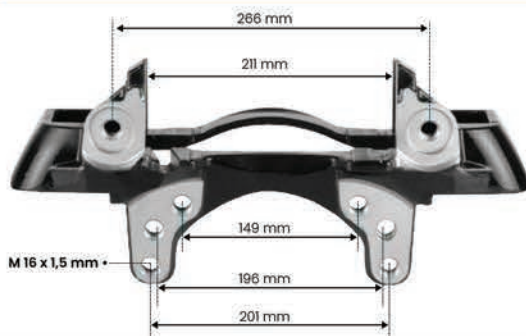

CALIPER CARRIER WABCO MAXX22T SCHMITZ IZDA

SPP	:	W-5910
OEM	:	
APPLICATION	:	SCHMITZ - 6402227406