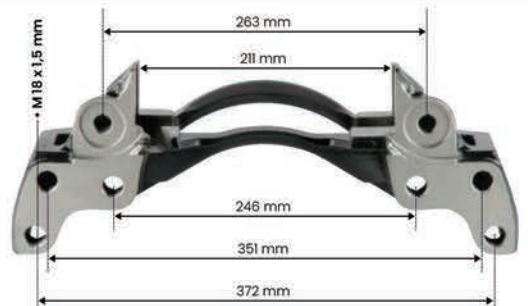

CALIPER CARRIER WABCO PAN 19-1+ IZDA

SPP	:	W-5937
OEM	:	40195043 - 40195045 6401950990
APPLICATION	:	DAF LF55