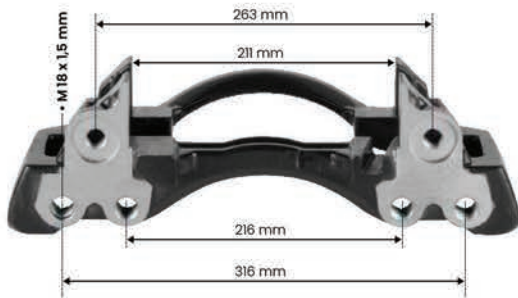

CALIPER CARRIER WABCO PAN 19-1 PLUS SAF DCHA

SPP	:	W-5919
OEM	:	40195075 - 6401950690 - 6401950720 6401950750 - 6401950800
APPLICATION	:	SAF AXLE