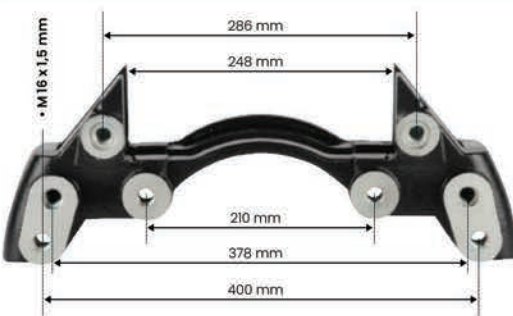

CALIPER CARRIER KNORR IVECO - SB7 - SN7

SPP	:	K-3942
OEM	:	K001510 - K108814K50 II322030061
APPLICATION	:	IVECO STRALIS

CALIPER CARRIER KNORR EJE SMB 22.5" - SB7 - SN7

SPP	:	K-3913-1
OEM	:	K001525
APPLICATION	:	SMB AXLE - FRUEHAUF TRAILER

CALIPER CARRIER KNORR BPW 22.5 - NUEVO - SB7...

SPP	:	K-3943
OEM	:	K001505 - II197270061
APPLICATION	:	BPW AXLE

CALIPER CARRIER 22.5" - NUEVO MODELO - SL7

SPP	:	K-3904
OEM	:	K052379K50 - MB AXOR ACTROS 0004231006
APPLICATION	:	MB AXOR MPIII Trasero - MB AXOR MPIV Trasero MB ACTROS MPIII Trasero - MB ACTROS MPIV Trasero

CALIPER CARRIER KNORR 22,5" - SB7 SN7

SPP	:	K-3944
OEM	:	K000028
APPLICATION	:	MB AXOR

CALIPER CARRIER KNORR MB BUS - SB7 SN7

SPP	:	K-3945
OEM	:	K001530
APPLICATION	:	MB CONNECTO - ZF AXLE

CALIPER CARRIER KNORR 22,5" - SK7