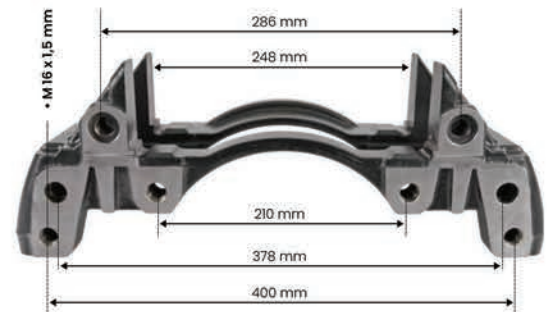

CALIPER CARRIER KNORR BPW 22.5 - SN7

SPP	:	K-3908
OEM	:	K004680 - BPW 0130388570 SCANIA 2379696
APPLICATION	:	BPW AXLE

CALIPER CARRIER KNORR 19.5 - SN6

SPP	:	K-3936
OEM	:	K05378
APPLICATION	:	SAF AXLE

CALIPER CARRIER KNORR SAF 22.5" SK7

SPP	:	K-3938
OEM	:	K010765 - K001919 SCANIA 1756388
APPLICATION	:	SCANIA 4 SERIES TRUCK

CALIPER CARRIER KNORR MAN TGA 22.5" SB7/SN7

SPP	:	K-3930
OEM	:	K001278
APPLICATION	:	MAN TGA - VAN HOOL - ZF AXLE

CALIPER CARRIER KNORR DAF 22.5" / SB7 / SN7

SPP	:	K-3931
OEM	:	K001528 - K011479 - DAF 1689314
APPLICATION	:	DAF LF 55 - DAF CF 65 - DAF CF 75 DAF CF 85 - DAF XF 95

CALIPER CARRIER KNORR MB AXOR 22.5" / SB7 / SN7

SPP	:	K-3913
OEM	:	K000026 - K007541
APPLICATION	:	MB AXOR - TATRA EURO - ZF AXLE

CALIPER CARRIER KNORR MB MAN TGL 17.5" - SN5

SPP	:	K-3931
OEM	:	K005606 MB AXOR 00042130006 - K001927
APPLICATION	:	MAN TGL

CALIPER CARRIER KNORR MB ATEGO 19.5" SB6 - SN6

SPP	:	K-3932
OEM	:	K000690 - K001926 Z000702 - 0004213106
APPLICATION	:	MB ATEGO - SAF AXLE SCHWARZMÜLLER TRAILER