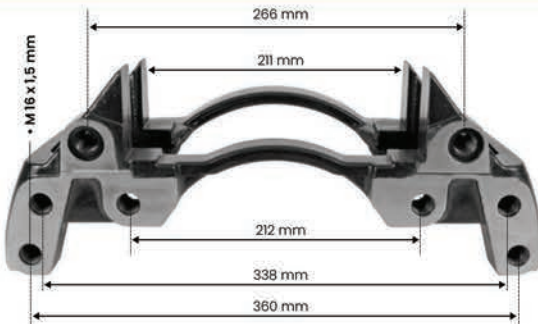

SPP	:	K-3931
OEM	:	K001528 - K011479 - DAF 1689314
APPLICATION	:	DAF LF 55 - DAF CF 65 - DAF CF 75 DAF CF 85 - DAF XF 95

CALIPER CARRIER KNORR MB AXOR 22.5" / SB7 / SN7

SPP	:	K-3913
OEM	:	K000026 - K007541
APPLICATION	:	MB AXOR - TATRA EURO - ZF AXLE

CALIPER CARRIER KNORR MB MAN TGL 17.5" - SN5

SPP	:	K-3931
OEM	:	K005606 MB AXOR 00042130006 - K001927
APPLICATION	:	MAN TGL

CALIPER CARRIER KNORR MB ATEGO 19.5" SB6 - SN6

SPP	:	K-3932
OEM	:	K000690 - K001926 Z000702 - 0004213106
APPLICATION	:	MB ATEGO - SAF AXLE SCHWARZMÜLLER TRAILER

CALIPER CARRIER KNORR BPW 19.5" SB6 - SN6

SPP	:	K-3939
OEM	:	K001105 - K002979
APPLICATION	:	BPW AXLE SCHWARZMÜLLER TRAILER

CALIPER CARRIER KNORR SCHMITZ TRAILER 22.5" - SK7

SPP	:	K-3940
OEM	:	K007475 - Z000968
APPLICATION	:	SCHMITZ TRAILER