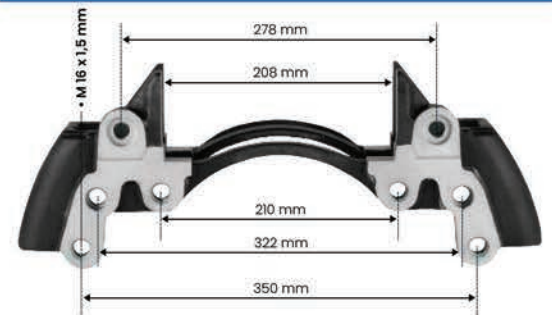

CALIPER CARRIER KNORR MB AXOR 19.5" SB6

SPP	:	K-3941
OEM	:	K001494 - II328040061
APPLICATION	:	MB ATEGO

CALIPER CARRIER KNORR 17.5" SN5 ATEGO / SCANIA

SPP	:	K-3901
OEM	:	K001927
APPLICATION	:	MB ATEGO SCHWARZMÜLLER TRAILER

CALIPER CARRIER KNORR IVECO - SB7 - SN7

SPP	:	K-3942
OEM	:	K001510 - K108814K50 II322030061
APPLICATION	:	IVECO STRALIS

CALIPER CARRIER KNORR EJE SMB 22.5" - SB7 - SN7

SPP	:	K-3913-1
OEM	:	K001525
APPLICATION	:	SMB AXLE - FRUEHAUF TRAILER

CALIPER CARRIER KNORR BPW 22.5 - NUEVO - SB7...

SPP	:	K-3943
OEM	:	K001505 - II197270061
APPLICATION	:	BPW AXLE

CALIPER CARRIER 22.5" - NUEVO MODELO - SL7

SPP	:	K-3904
OEM	:	K052379K50 - MB AXOR ACTROS 0004231006
APPLICATION	:	MB AXOR MPIII Trasero - MB AXOR MPIV Trasero MB ACTROS MPIII Trasero - MB ACTROS MPIV Trasero