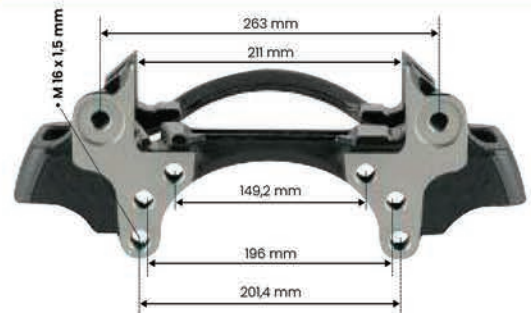

CALIPER CARRIER WABCO PAN19-1PLUS IZDA

SPP	:	W-5927
OEM	:	6401950850 - 6401950950
APPLICATION	:	SCHMITZ TRAILER