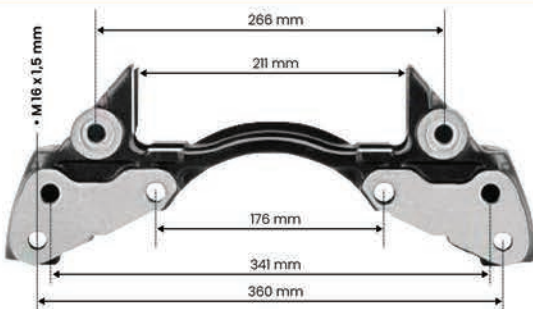

CALIPER CARRIER KNORR MB MAN TGL 17.5" - SN5

SPP	:	K-3931
OEM	:	K005606 MB AXOR 00042130006 - K001927
APPLICATION	:	MAN TGL

CALIPER CARRIER KNORR MB ATEGO 19.5" SB6 - SN6

SPP	:	K-3932
OEM	:	K000690 - K001926 Z000702 - 0004213106
APPLICATION	:	MB ATEGO - SAF AXLE SCHWARZMÜLLER TRAILER

CALIPER CARRIER KNORR BPW 19.5" SB6 - SN6

SPP	:	K-3939
OEM	:	K001105 - K002979
APPLICATION	:	BPW AXLE SCHWARZMÜLLER TRAILER

CALIPER CARRIER KNORR SCHMITZ TRAILER 22.5" - SK7

SPP	:	K-3940
OEM	:	K007475 - Z000968
APPLICATION	:	SCHMITZ TRAILER

CALIPER CARRIER KNORR MB AXOR 19.5" SB6

SPP	:	K-3941
OEM	:	K001494 - II328040061
APPLICATION	:	MB ATEGO

CALIPER CARRIER KNORR 17.5" SN5 ATEGO / SCANIA

SPP	:	K-3901
OEM	:	K001927
APPLICATION	:	MB ATEGO SCHWARZMÜLLER TRAILER

CALIPER CARRIER KNORR IVECO - SB7 - SN7

SPP	:	K-3942
OEM	:	K001510 - K108814K50 II322030061
APPLICATION	:	IVECO STRALIS

CALIPER CARRIER KNORR EJE SMB 22.5" - SB7 - SN7

SPP	:	K-3913-1
OEM	:	K001525
APPLICATION	:	SMB AXLE - FRUEHAUF TRAILER