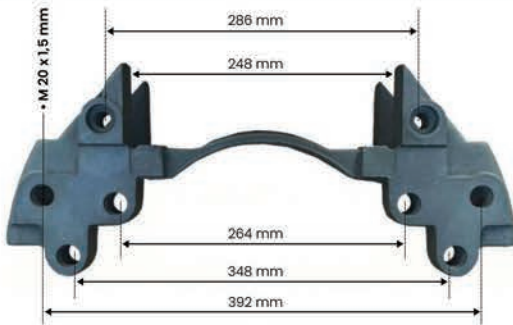

CALIPER CARRIER KNORR BPW 19.5" SB6 - SN6

SPP	:	K-3939
OEM	:	K001105 - K002979
APPLICATION	:	BPW AXLE SCHWARZMÜLLER TRAILER

CALIPER CARRIER KNORR SCHMITZ TRAILER 22.5" - SK7

SPP	:	K-3940
OEM	:	K007475 - Z000968
APPLICATION	:	SCHMITZ TRAILER

CALIPER CARRIER KNORR MB AXOR 19.5" SB6

SPP	:	K-3941
OEM	:	K001494 - II328040061
APPLICATION	:	MB ATEGO

CALIPER CARRIER KNORR 17.5" SN5 ATEGO / SCANIA

SPP	:	K-3901
OEM	:	K001927
APPLICATION	:	MB ATEGO SCHWARZMÜLLER TRAILER

CALIPER CARRIER KNORR IVECO - SB7 - SN7

SPP	:	K-3942
OEM	:	K001510 - K108814K50 II322030061
APPLICATION	:	IVECO STRALIS

CALIPER CARRIER KNORR EJE SMB 22.5" - SB7 - SN7

SPP	:	K-3913-1
OEM	:	K001525
APPLICATION	:	SMB AXLE - FRUEHAUF TRAILER