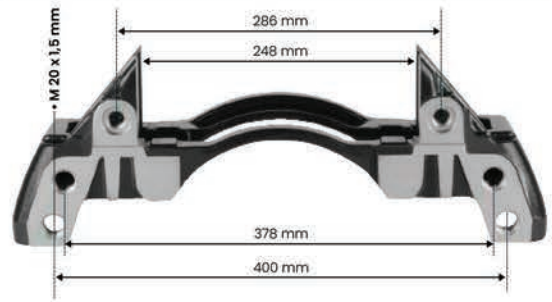

CALIPER CARRIER KNORR BPW 19.5" SB6 - SN6

SPP	:	K-3939
OEM	:	K001105 - K002979
APPLICATION	:	BPW AXLE SCHWARZMÜLLER TRAILER

CALIPER CARRIER KNORR SCHMITZ TRAILER 22.5" - SK7

SPP	:	K-3940
OEM	:	K007475 - Z000968
APPLICATION	:	SCHMITZ TRAILER

CALIPER CARRIER KNORR MB AXOR 19.5" SB6

SPP	:	K-3941
OEM	:	K001494 - II328040061
APPLICATION	:	MB ATEGO

CALIPER CARRIER KNORR 17.5" SN5 ATEGO / SCANIA

SPP	:	K-3901
OEM	:	K001927
APPLICATION	:	MB ATEGO SCHWARZMÜLLER TRAILER

CALIPER CARRIER KNORR IVECO - SB7 - SN7

SPP	:	K-3942
OEM	:	K001510 - K108814K50 II322030061
APPLICATION	:	IVECO STRALIS

CALIPER CARRIER KNORR EJE SMB 22.5" - SB7 - SN7

SPP	:	K-3913-1
OEM	:	K001525
APPLICATION	:	SMB AXLE - FRUEHAUF TRAILER