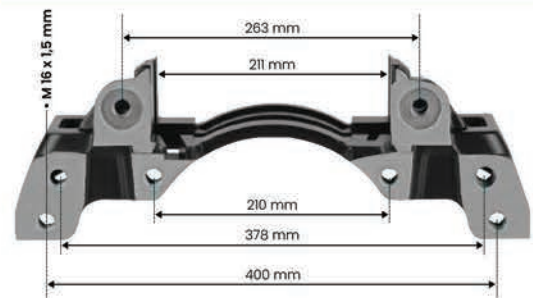

CALIPER CARRIER WABCO PAN 22-1 SAF IZDA

SPP	:	W-5908
OEM	:	40225007 - 40225011 - 40225015 - 640225015R 6402250320 - 6402250340 - 6402250720 - 6402250900 6402250920 - 6402251060 - 6402251200
APPLICATION	:	SAF AXLE