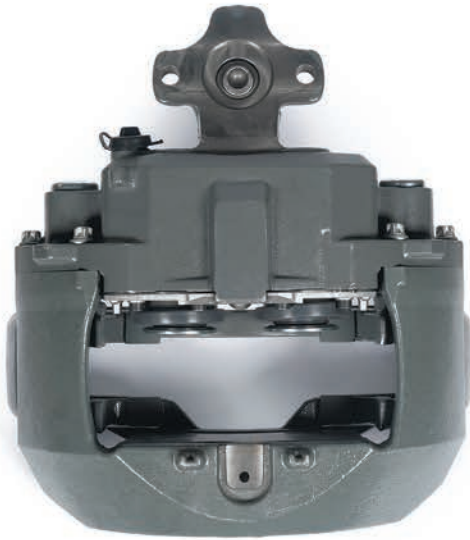

CALIPER CARRIER WABCO PAN19-1PLUS DCHA

SPP	:	W-5928
OEM	:	6401950860 - 6401950960
APPLICATION	:	SCHMITZ TRAILER

W-5916 / 17

W-5901 / 02

W-5923 / 24

W-5921

W-5900

MERITOR