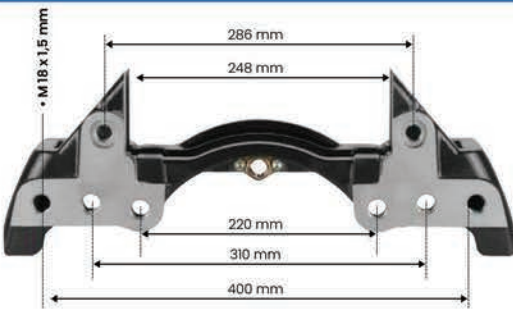

CALIPER CARRIER KNORR MB AXOR 19.5" SB6

SPP	:	K-3941
OEM	:	K001494 - II328040061
APPLICATION	:	MB ATEGO

CALIPER CARRIER KNORR 17.5" SN5 ATEGO / SCANIA

SPP	:	K-3901
OEM	:	K001927
APPLICATION	:	MB ATEGO SCHWARZMÜLLER TRAILER

CALIPER CARRIER KNORR IVECO - SB7 - SN7

SPP	:	K-3942
OEM	:	K001510 - K108814K50 II322030061
APPLICATION	:	IVECO STRALIS

CALIPER CARRIER KNORR EJE SMB 22.5" - SB7 - SN7

SPP	:	K-3913-1
OEM	:	K001525
APPLICATION	:	SMB AXLE - FRUEHAUF TRAILER

CALIPER CARRIER KNORR BPW 22.5 - NUEVO - SB7...

SPP	:	K-3943
OEM	:	K001505 - II197270061
APPLICATION	:	BPW AXLE

CALIPER CARRIER 22.5" - NUEVO MODELO - SL7

SPP	:	K-3904
OEM	:	K052379K50 - MB AXOR ACTROS 0004231006
APPLICATION	:	MB AXOR MPIII Trasero - MB AXOR MPIV Trasero MB ACTROS MPIII Trasero - MB ACTROS MPIV Trasero