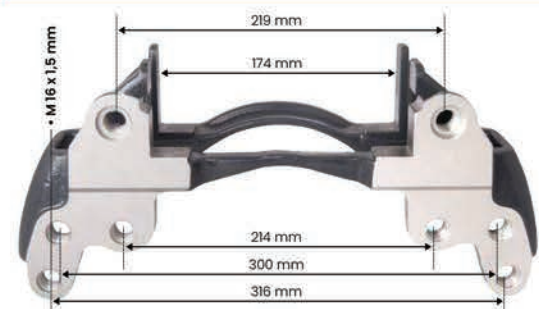

CALIPER CARRIER KNORR MB MAN TGL 17.5" - SN5

SPP	:	K-3931
OEM	:	K005606 MB AXOR 00042130006 - K001927
APPLICATION	:	MAN TGL

CALIPER CARRIER KNORR MB ATEGO 19.5" SB6 - SN6

SPP	:	K-3932
OEM	:	K000690 - K001926 Z000702 - 0004213106
APPLICATION	:	MB ATEGO - SAF AXLE SCHWARZMÜLLER TRAILER

CALIPER CARRIER KNORR BPW 19.5" SB6 - SN6

SPP	:	K-3939
OEM	:	K001105 - K002979
APPLICATION	:	BPW AXLE SCHWARZMÜLLER TRAILER

CALIPER CARRIER KNORR SCHMITZ TRAILER 22.5" - SK7

SPP	:	K-3940
OEM	:	K007475 - Z000968
APPLICATION	:	SCHMITZ TRAILER

CALIPER CARRIER KNORR MB AXOR 19.5" SB6

SPP	:	K-3941
OEM	:	K001494 - II328040061
APPLICATION	:	MB ATEGO

CALIPER CARRIER KNORR 17.5" SN5 ATEGO / SCANIA

SPP	:	K-3901
OEM	:	K001927
APPLICATION	:	MB ATEGO SCHWARZMÜLLER TRAILER

CALIPER CARRIER KNORR IVECO - SB7 - SN7

SPP	:	K-3942
OEM	:	K001510 - K108814K50 II322030061
APPLICATION	:	IVECO STRALIS

CALIPER CARRIER KNORR EJE SMB 22.5" - SB7 - SN7

SPP	:	K-3913-1
OEM	:	K001525
APPLICATION	:	SMB AXLE - FRUEHAUF TRAILER