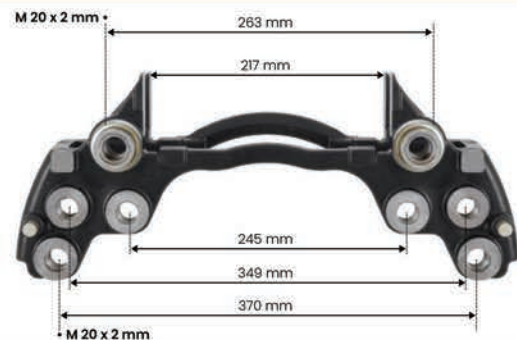

CALIPER CARRIER MERITOR C DUCO 19.5" (DCHA - IZDA)

SPP	:	M-4917
OEM	:	68323539
APPLICATION	:	VOLVO FM