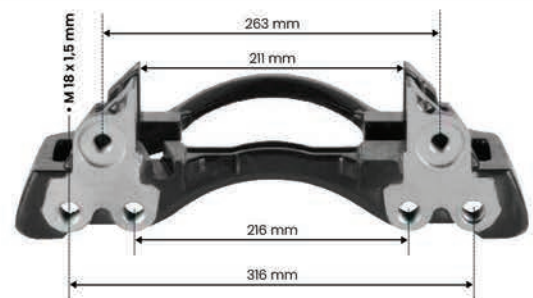

CALIPER CARRIER WABCO PAN 19-1 PLUS SAF IZDA

SPP	:	W-5918
OEM	:	40195074 - 6401950680 - 6401950710 6401950740 - 6401950790
APPLICATION	:	SAF AXLE