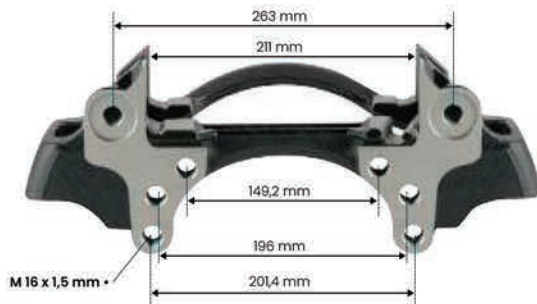

CALIPER CARRIER WABCO PAN19-1PLUS DCHA

SPP	:	W-5928
OEM	:	6401950860 - 6401950960
APPLICATION	:	SCHMITZ TRAILER