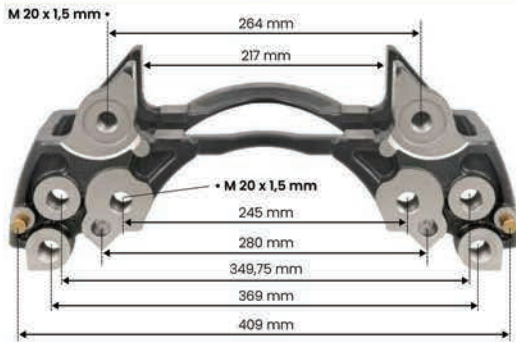

MERITOR MCK 1319 VOLVO FM / RVI

SPP	:	M-4903
OEM	:	MCK1319 - ELSA 2
APPLICATION	:	VOLVO FH / FM - RENAULT MIDLUM RENAULT PREMIUM