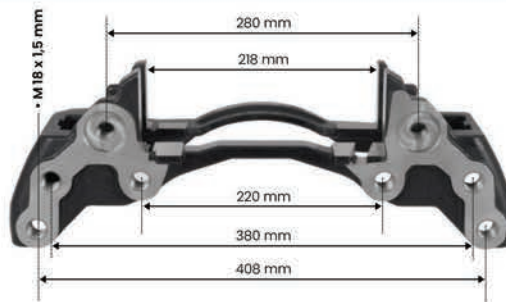

CALIPER CARRIER WABCO MAXX22 DCHA MAN - 19.5"

SPP	:	W-5915
OEM	:	81508046576 - 6403220050
APPLICATION	:	MAG TGX - TGS