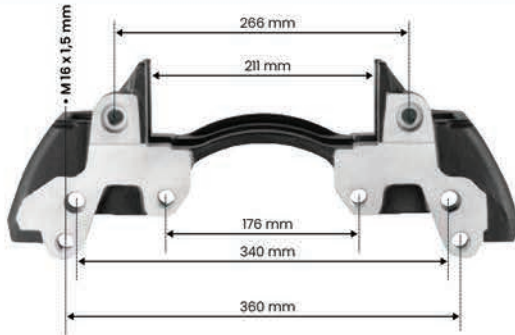

CALIPER CARRIER KNORR IVECO - SB7 - SN7

SPP	:	K-3942
OEM	:	K001510 - K108814K50 II322030061
APPLICATION	:	IVECO STRALIS

CALIPER CARRIER KNORR EJE SMB 22.5" - SB7 - SN7

SPP	:	K-3913-1
OEM	:	K001525
APPLICATION	:	SMB AXLE - FRUEHAUF TRAILER

CALIPER CARRIER KNORR BPW 22.5 - NUEVO - SB7...

SPP	:	K-3943
OEM	:	K001505 - II197270061
APPLICATION	:	BPW AXLE

CALIPER CARRIER 22.5" - NUEVO MODELO - SL7

SPP	:	K-3904
OEM	:	K052379K50 - MB AXOR ACTROS 0004231006
APPLICATION	:	MB AXOR MPIII Trasero - MB AXOR MPIV Trasero MB ACTROS MPIII Trasero - MB ACTROS MPIV Trasero

CALIPER CARRIER KNORR 22,5" - SB7 SN7

SPP	:	K-3944
OEM	:	K000028
APPLICATION	:	MB AXOR

CALIPER CARRIER KNORR MB BUS - SB7 SN7

SPP	:	K-3945
OEM	:	K001530
APPLICATION	:	MB CONNECTO - ZF AXLE

CALIPER CARRIER KNORR 22,5" - SK7