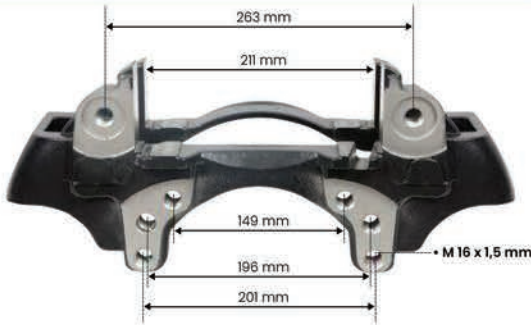

CALIPER CARRIER WABCO 22.5 SCHMITZ DCHA - EJE VALX

SPP	:	W-5932
OEM	:	SCB1035095 - 6402250012 6402250310 - 6402250410
APPLICATION	:	SCHMITZ TRAILER