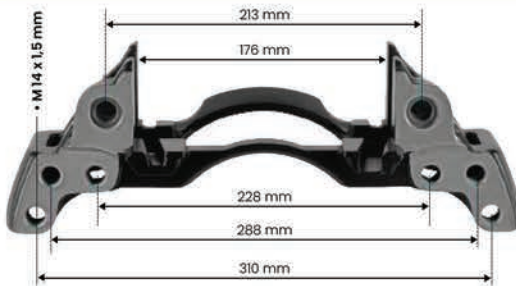

CALIPER CARRIER WABCO PAN17 DCHA

SPP	:	W-5913
OEM	:	6401750022
APPLICATION	:	DAF LF 45 - MAN L2000 MAN L2000-L