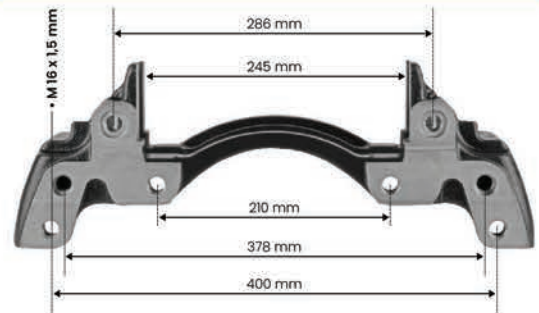

CALIPER CARRIER KNORR SCHMITZ - ST7

SPP : K-3905

OEM : K108001K50

APPLICATION : SCHMITZ TRAILER

CALIPER CARRIER KNORR MB ACTROS MPIV SM7 22,5"

SPP : K-3935

OEM : K046498K50

APPLICATION : MB AXOR MPIII Delantera - MB AXOR MPIV Delantera
MB ACTROS MPIII Delantera - MB ACTROS MPIV Delantera