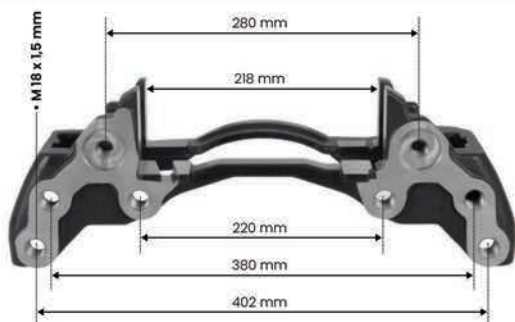

CALIPER CARRIER WABCO MAXX22 IZDA MAN / TGX / TGS 19.5"

SPP	:	W-5914
OEM	:	81508046577 - 6403220040
APPLICATION	:	MAG TGX - TGS