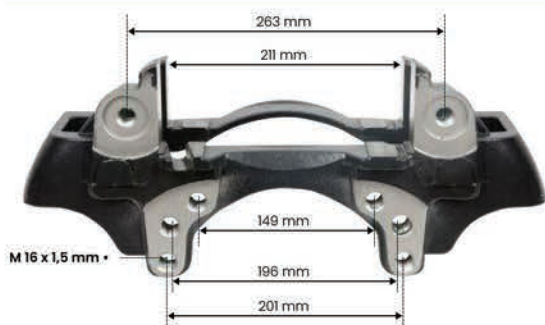

CALIPER CARRIER WABCO 22.5 SCHMITZ IZDA - EJE VALX

SPP	:	W-5931
OEM	:	SCB1035094 - 6402250002 6402250300 - 6402250400
APPLICATION	:	SCHMITZ TRAILER